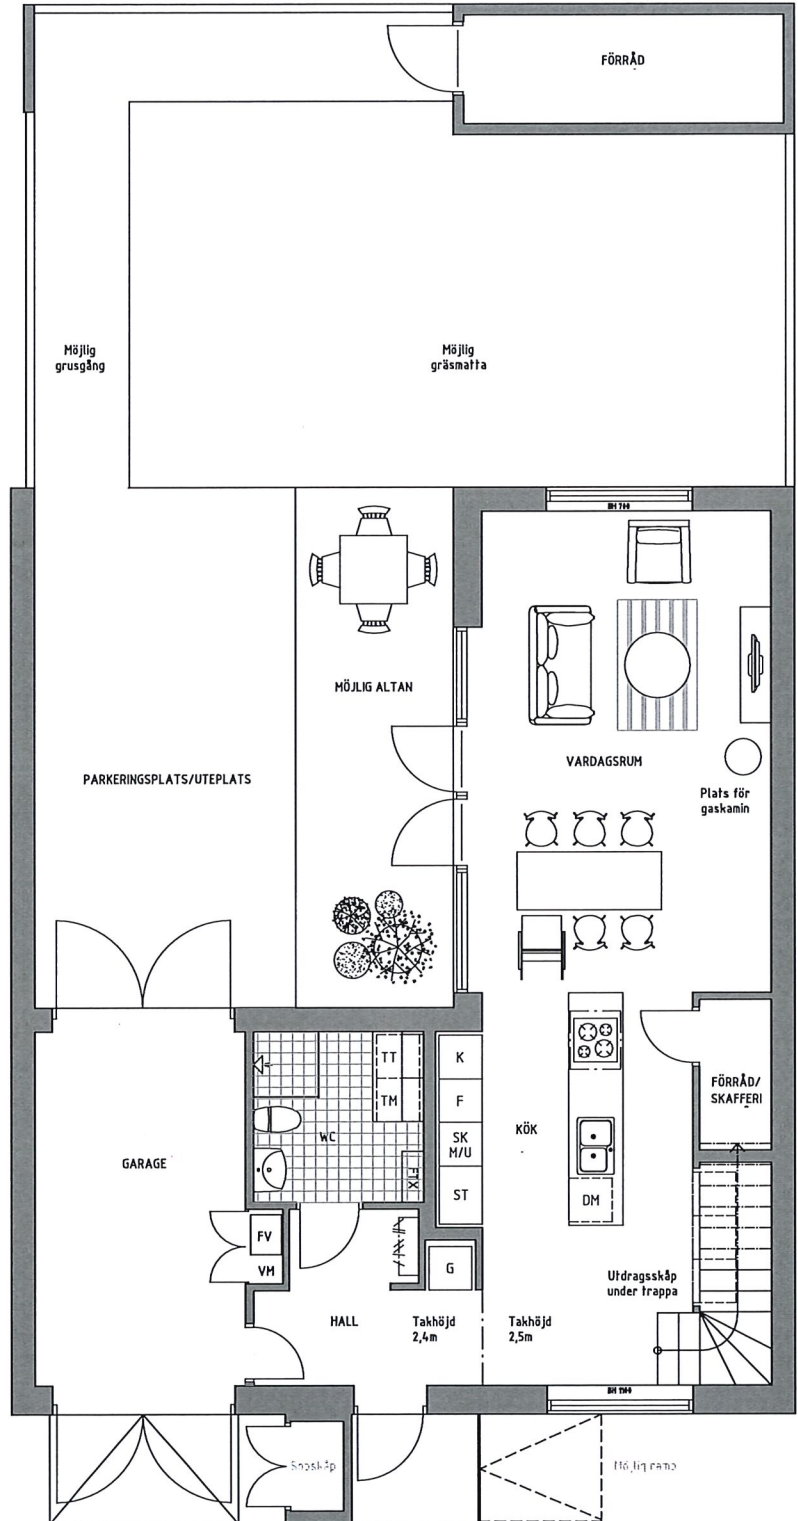

4 ROK

Lägenhet nr. 6
Mangårdsgatan 1F
Entréplan

Bostadsyta entréplan 64m²
Sammanlagd bostadsyta 112m²
Trädgårdsyta 102m²

-  Klädförvaring
-  ST Städskåp
-  G Garderob
-  TM Tvättmaskin under bänkskiva
-  TT Torktumlare under bänkskiva
-  DM Diskmaskin under bänkskiva
-  SK M/U Skafferi, inbyggd mikrovågsugn och inbyggd ugn
-  K Kyl
-  F Frys
-  Häll/ugn
-  FV Fjärrvärmecentral
-  VH Vattenmätare
-  FTX Från- och tilluftssystem med värmeväxlare

0 5m
Skala 1:100

Vi reserverar oss för ändringar och eventuella tryckfel.

4 ROK

Lägenhet nr. 6
Mangårdsgatan 1F
Plan 2

Bostadsyta plan 2 48m²
Sammanlagd bostadsyta 112m²
Trädgårdsyta 102m²

-  Klädförvaring
-  ST Städskåp
-  G Garderob
-  TM Tvättmaskin under bänkskiva
-  TT Torktumlare under bänkskiva
-  DM Diskmaskin under bänkskiva
-  SK M/U Skafferi, inbyggd mikrovågsugn och inbyggd ugn
-  K Kyl
-  F Frys
-  Häll/ugn Häll/ugn
-  FV Fjärrvärmecentral
-  VM Vattenmätare
-  FTX Från- och tilluftssystem med värmeväxlare