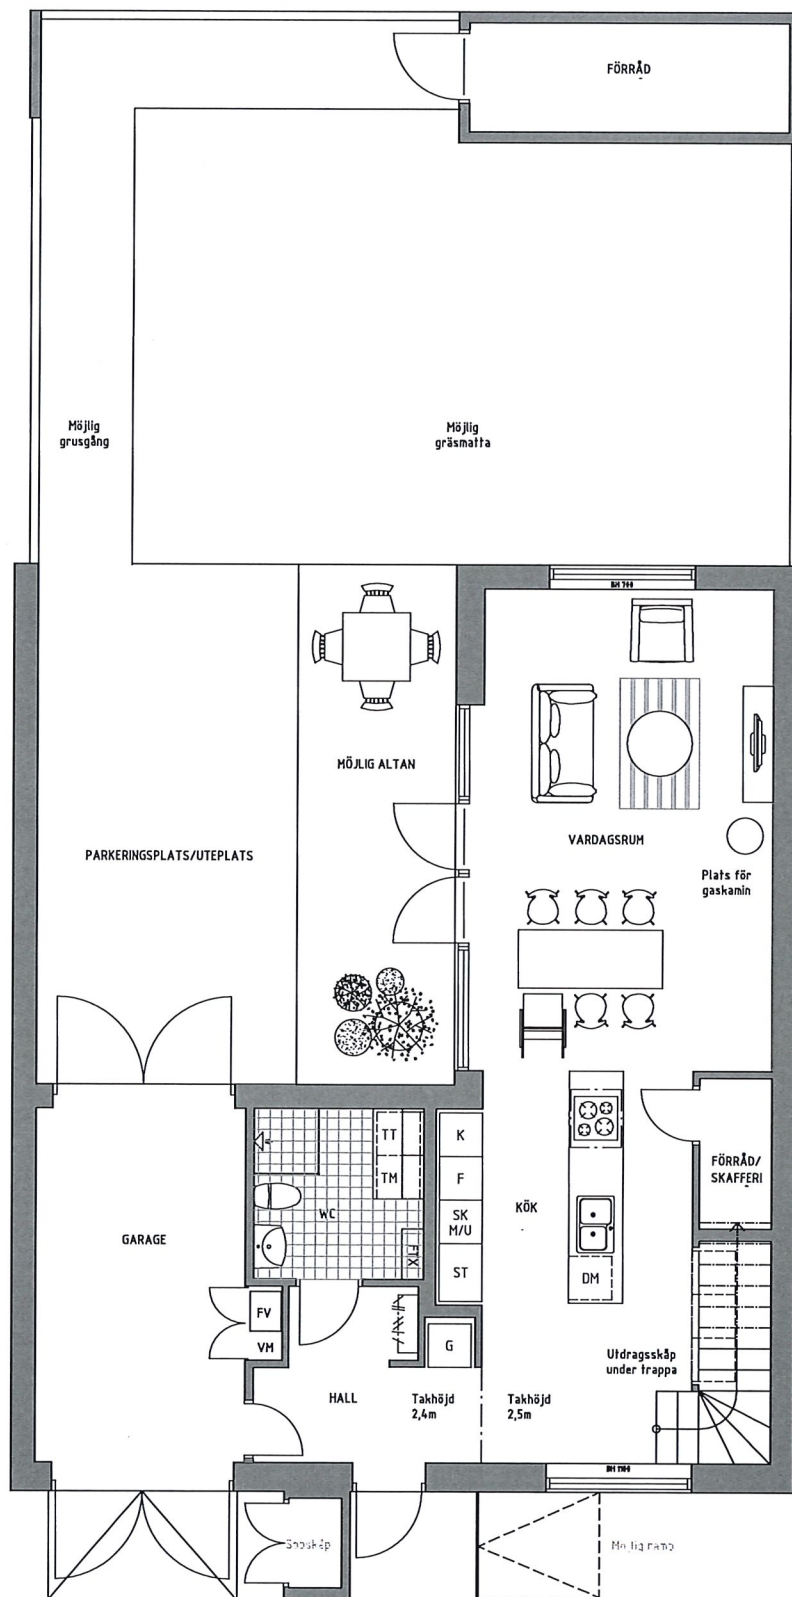

4 ROK

Lägenhet nr. 3
Mangårdsgatan 1C
Entréplan

Bostadsyta entréplan 64m²
Sammanlagd bostadsyta 112m²
Trädgårdsyta 112m²

-  Klädförvaring
-  ST Städkåp
-  G Garderob
-  TM Tvättmaskin under bänkskiva
-  TT Torktumlare under bänkskiva
-  DM Diskmaskin under bänkskiva
-  SK MAU Skafferi, inbyggd mikrovågsugn och inbyggd ugn
-  K Kyl
-  F Frys
-  Häll/ugn
-  FV Fjärrvärmecentral
-  VM Vattenmätare
-  FTX Från- och tilluftssystem med värmeväxlare

Vi reserverar oss för ändringar och eventuella tryckfel.

0 5m
Skala 1:100

4 ROK

Lägenhet nr. 3
Mangårdsgatan 1C
Plan 2

Bostadsyta plan 2 48m²
Sammanlagd bostadsyta 112m²
Trädgårdsyta 112m²

-  Klädförvaring
-  ST Städskåp
-  G Garderob
-  TM Tvättmaskin under bänkskiva
-  TT Torktumlare under bänkskiva
-  DM Diskmaskin under bänkskiva
-  SK
MU Skafferi, inbyggd mikrovågsugn
och inbyggd ugn
-  K Kyl
-  F Frys
-  Häll/ugn
-  FV Fjärrvärmecentral
-  VM Vattenmätare
-  FTX Från- och tilluftssystem
med värmeväxlare