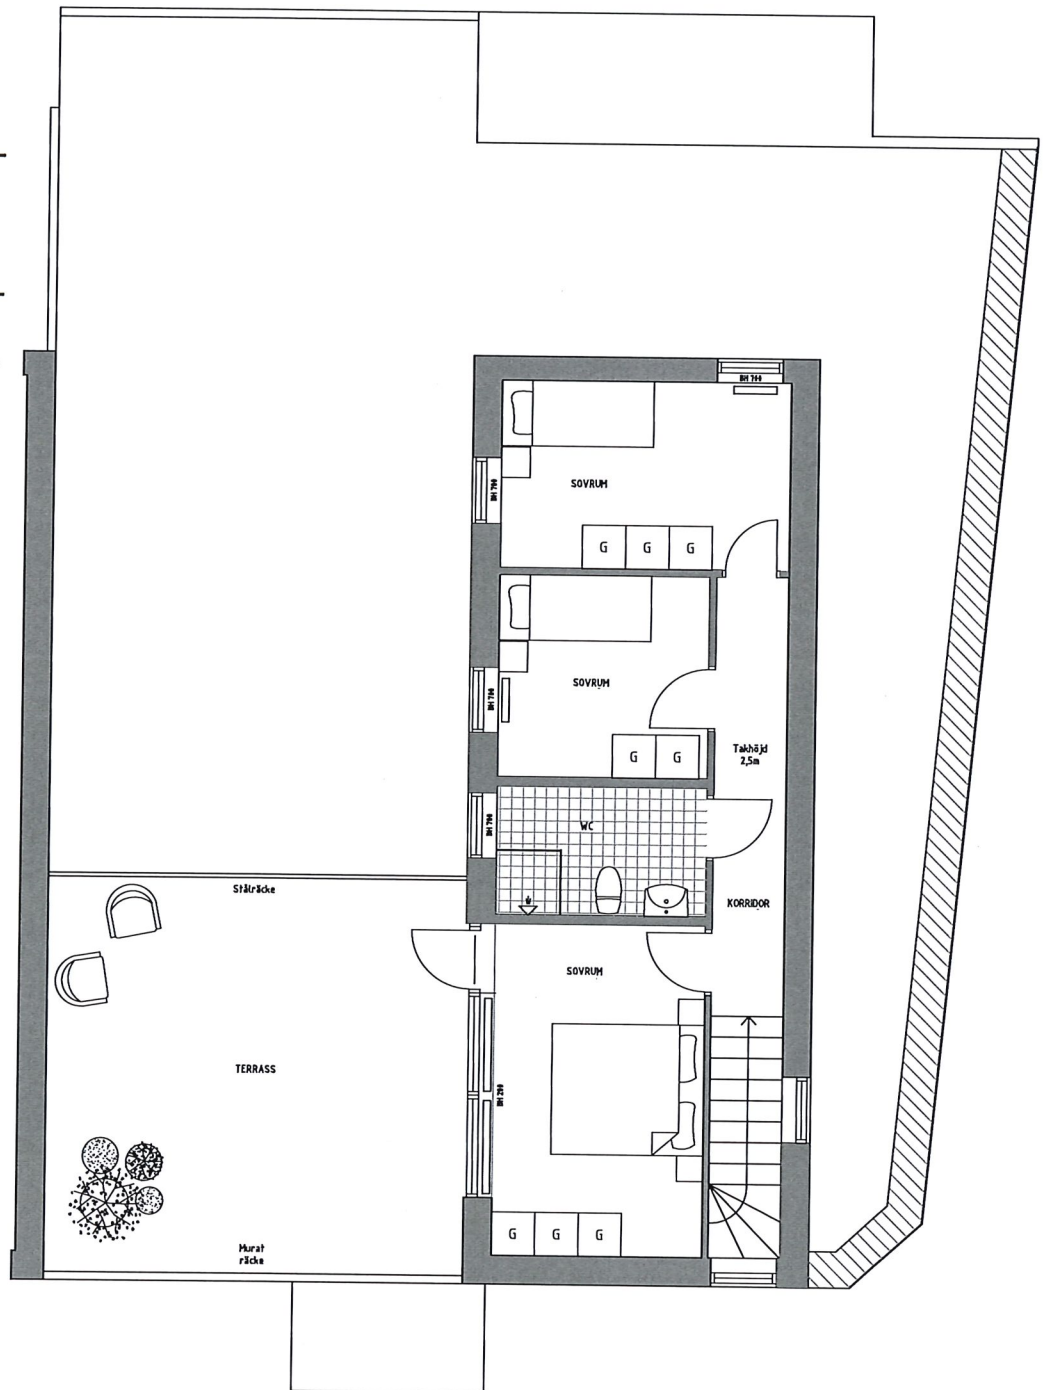

4 ROK

Lägenhet nr. 12
Mangårdsgatan 1M
Entréplan

Bostadsyta entréplan 64m²
Sammanlagd bostadsyta 112m²
Trädgårdsyta 109m²

	Städsåp		Skafferi, inbyggd mikrovågsugn och inbyggd ugn
	Garderob		Kyl
	Tvättmaskin under bänkskiva		Frys
	Torktumlare under bänkskiva		Häll/ugn
	Diskmaskin under bänkskiva		Fjärrvärmecentral
	Klädförvaring		Från- och tilluftssystem med värmexlare
	Vattenmätare		

4 ROK

Lägenhet nr. 12
Mangårdsgatan 1M
Plan 2

Bostadsyta plan 2 48m²
Sammanlagd bostadsyta 112m²
Trädgårdsyta 109m²

ST	Städkåp	SK M/U	Skafferi, inbyggd mikrovågsugn och inbyggd ugn
G	Garderob	K	Kyl
TM	Tvättmaskin under bänkskiva	F	Frys
TT	Torktumlare under bänkskiva	Häll/ugn	Häll/ugn
DM	Diskmaskin under bänkskiva	FV	Fjärrvärmecentral
VM	Vattenmätare	FTX	Från- och tilluftssystem med värmeväxlare