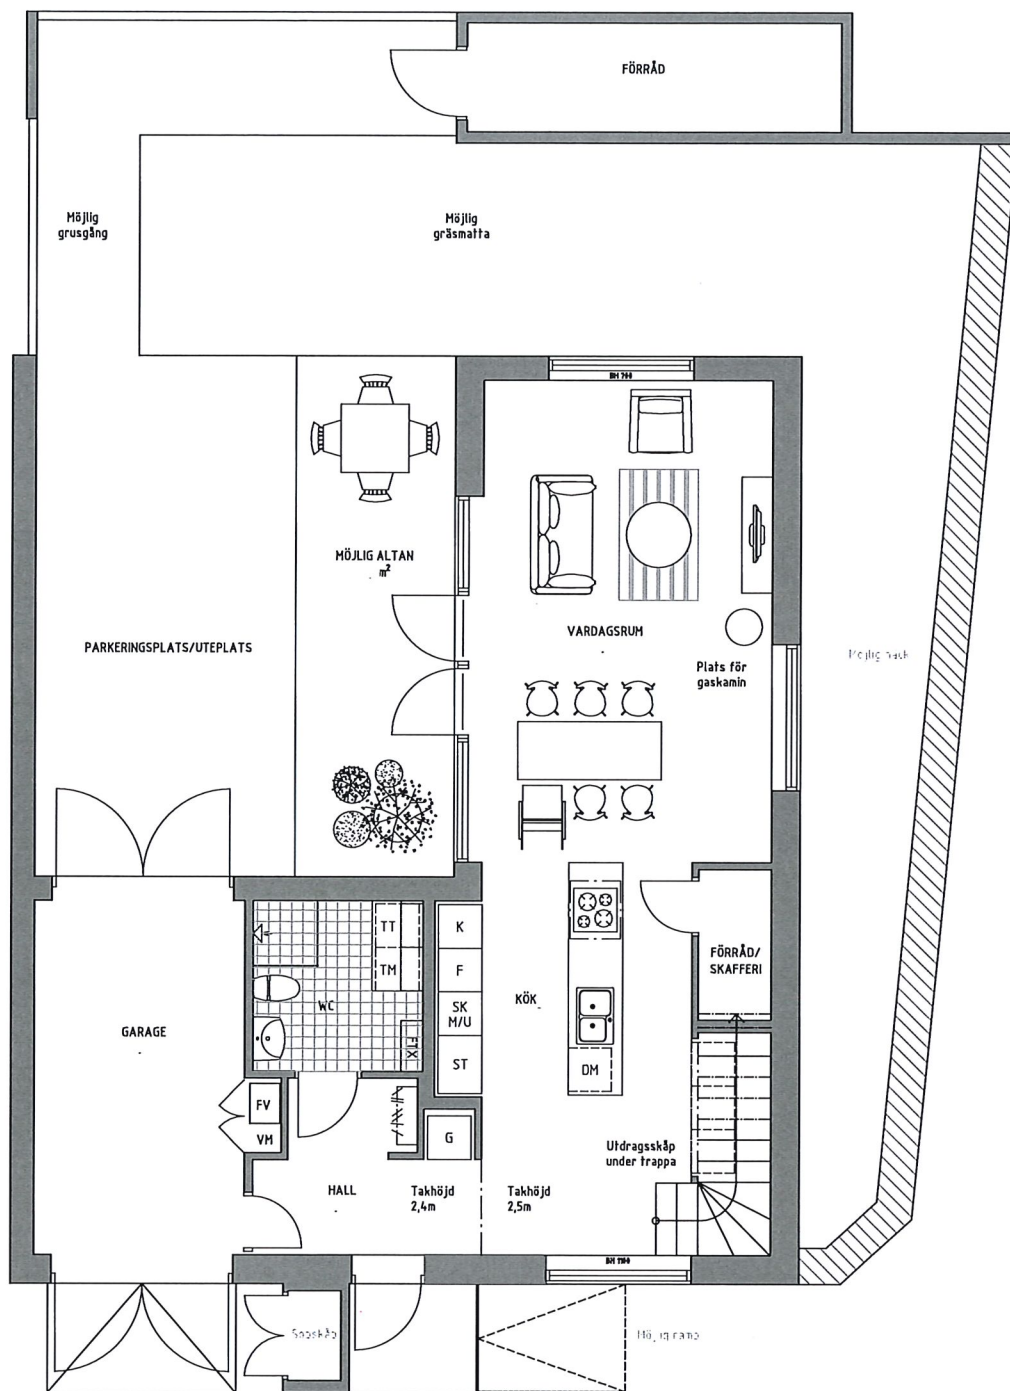

4 ROK

Lägenhet nr. 12
Mangårdsgatan 1M
Entréplan

Bostadsyta entréplan 64m²
Sammanlagd bostadsyta 112m²
Trädgårdsyta 109m²

	Städsåp		Skafferi, inbyggd mikrovågsugn och inbyggd ugn
	Garderob		Kyl
	Tvättmaskin under bänkskiva		Frys
	Torktumlare under bänkskiva		Häll/ugn
	Diskmaskin under bänkskiva		Fjärrvärmecentral
	Klädförvaring		Från- och tilluftssystem med värmexlare
	Vattenmätare		

4 ROK

Lägenhet nr. 12
Mangårdsgatan 1M
Plan 2

Bostadsyta plan 2 48m²
Sammanlagd bostadsyta 112m²
Trädgårdsyta 109m²

ST	Städkåp	SK M/U	Skafferi, inbyggd mikrovågsugn och inbyggd ugn
G	Garderob	K	Kyl
TM	Tvättmaskin under bänkskiva	F	Frys
TT	Torktumlare under bänkskiva	Häll/ugn	Häll/ugn
DM	Diskmaskin under bänkskiva	FV	Fjärrvärmecentral
VM	Vattenmätare	FTX	Från- och tilluftssystem med värmeväxlare