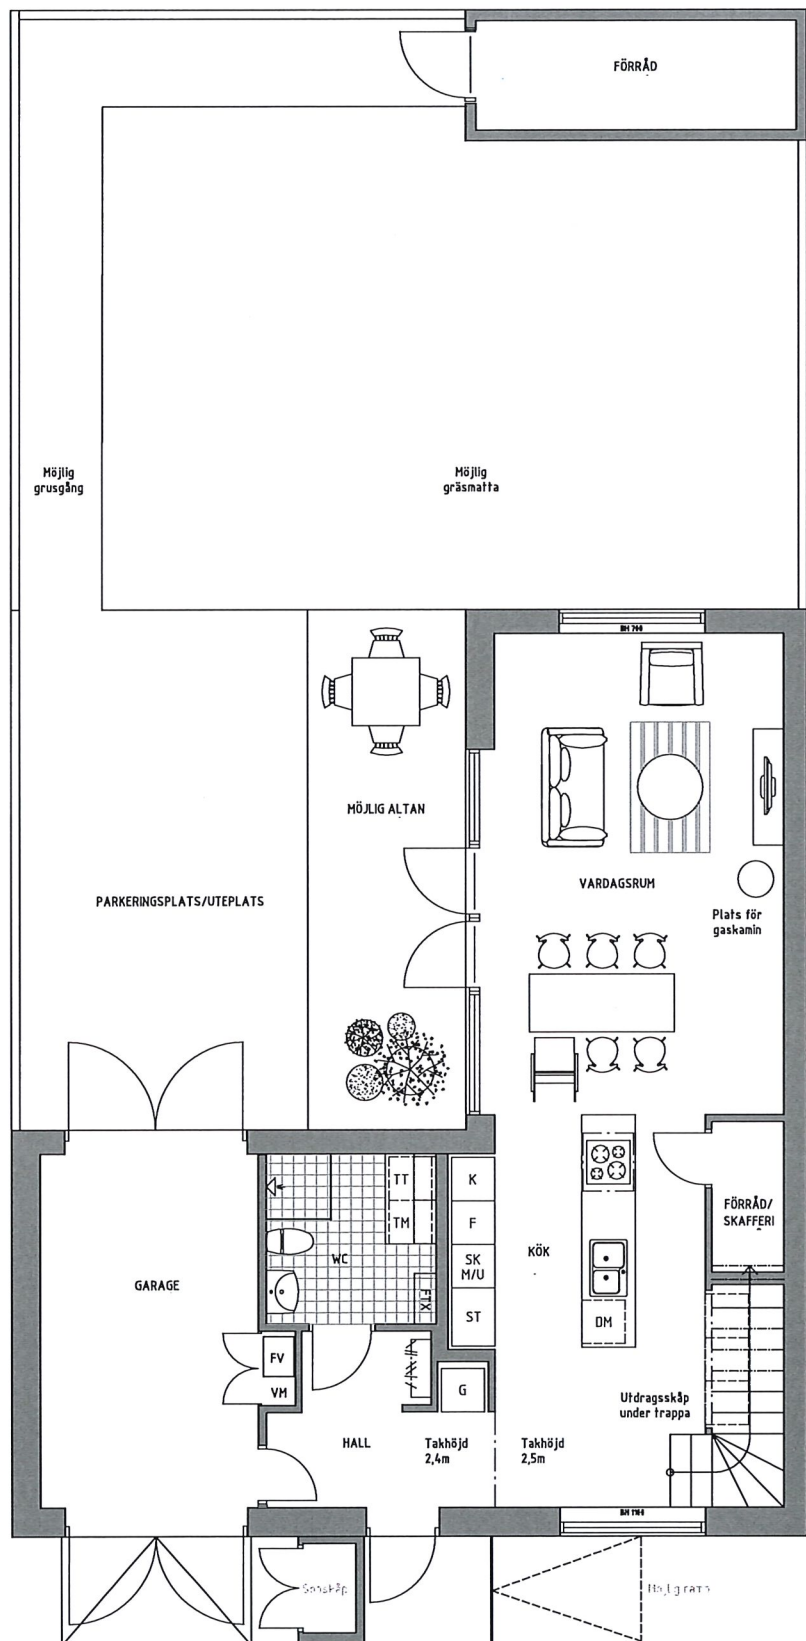

# 4 ROK

Lägenhet nr. 1  
Mangårdsgatan 1A  
Entréplan

Bostadsyta entréplan 64m<sup>2</sup>  
Sammanlagd bostadsyta 112m<sup>2</sup>  
Trädgårdsyta 124m<sup>2</sup>

-  Klädförvaring
-  ST Städskåp
-  G Garderob
-  TM Tvättmaskin under bänkskiva
-  TT Torktumlare under bänkskiva
-  DM Diskmaskin under bänkskiva
-  SK H/U Skafferi, inbyggd mikrovågsugn och inbyggd ugn
-  K Kyl
-  F Frys
-  Häll/ugn
-  FV Fjärrvärmecentral
-  VM Vattenmätare
-  FTX Från- och tilluftssystem med värmeväxlare

Vi reserverar oss för ändringar och eventuella tryckfel.

0 5m  
Skala 1:100

# 4 ROK

Lägenhet nr. 1  
Mangårdsgatan 1A  
Plan 2

Bostadsyta plan 2 48m<sup>2</sup>  
Sammanlagd bostadsyta 112m<sup>2</sup>  
Trädgårdsyta 124m<sup>2</sup>

- Klädförvaring
- Städkåp
- Garderob
- Tvättmaskin under bänkskiva
- Torktumlare under bänkskiva
- Diskmaskin under bänkskiva
- Skafferi, inbyggd mikrovågsugn och inbyggd ugn
- Kyl
- Frys
- Häll/ugn
- Fjärrvärmecentral
- Vattenmätare
- Från- och tilluftssystem med värmeväxlare

0 5m  
Skala 1:100

Vi reserverar oss för ändringar och eventuella tryckfel.