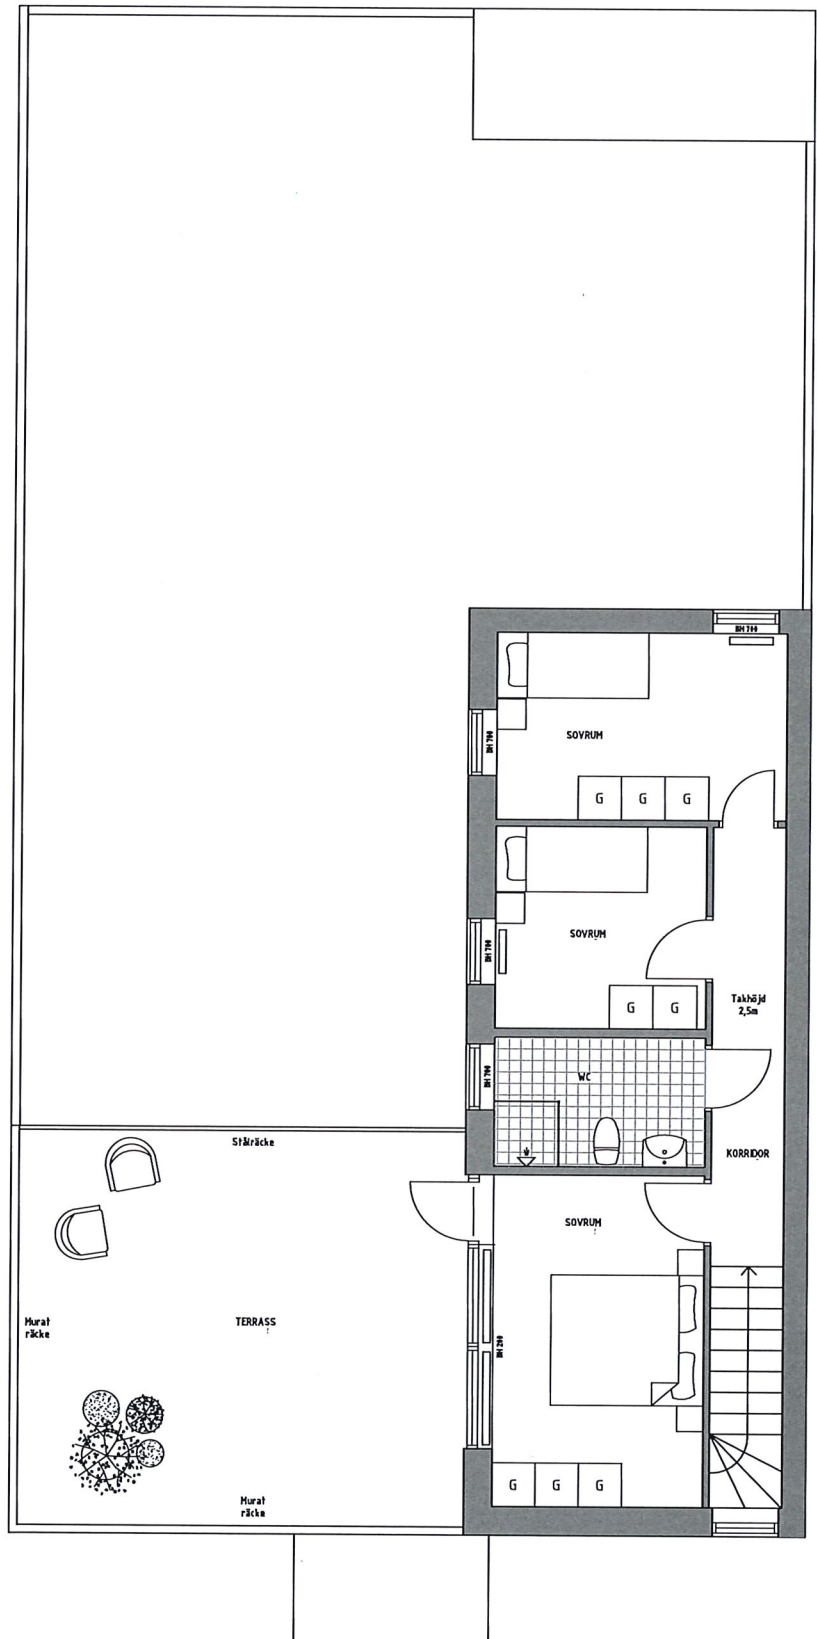

# 4 ROK

Lägenhet nr. 1  
Mangårdsgatan 1A  
Entréplan

Bostadsyta entréplan 64m<sup>2</sup>  
Sammanlagd bostadsyta 112m<sup>2</sup>  
Trädgårdsyta 124m<sup>2</sup>

-  Klädförvaring
-  ST Städskåp
-  G Garderob
-  TM Tvättmaskin under bänkskiva
-  TT Torktumlare under bänkskiva
-  DM Diskmaskin under bänkskiva
-  SK H/U Skafferi, inbyggd mikrovågsugn och inbyggd ugn
-  K Kyl
-  F Frys
-  Häll/ugn
-  FV Fjärrvärmecentral
-  VM Vattenmätare
-  FTX Från- och tilluftssystem med värmeväxlare

Vi reserverar oss för ändringar och eventuella tryckfel.

0 5m  
Skala 1:100

# 4 ROK

Lägenhet nr. 1  
Mangårdsgatan 1A  
Plan 2

Bostadsyta plan 2 48m<sup>2</sup>  
Sammanlagd bostadsyta 112m<sup>2</sup>  
Trädgårdsyta 124m<sup>2</sup>

- Klädförvaring
- Städkåp
- Garderob
- Tvättmaskin under bänkskiva
- Torktumlare under bänkskiva
- Diskmaskin under bänkskiva
- Skafferi, inbyggd mikrovågsugn och inbyggd ugn
- Kyl
- Frys
- Häll/ugn
- Fjärrvärmecentral
- Vattenmätare
- Från- och tilluftssystem med värmeväxlare